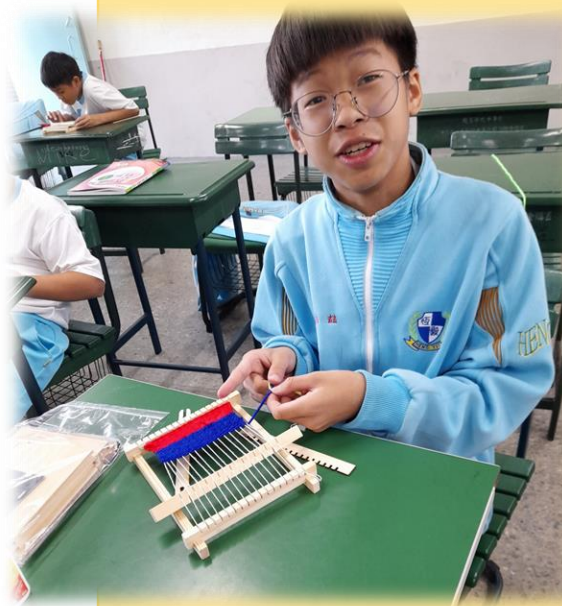

木匠社

A close-up photograph of a person's hands holding a pen over an open notebook on a wooden desk. The scene is softly lit, creating a warm and focused atmosphere. The notebook has a grid pattern on the page.

利用木頭組裝工程，學習當一名木匠，利用巧手組裝可動式木工藝術。

社團幹部

社長 錢榮浚

副社長 黃裕善

文書 楊敦宇

文宣 楊皓喆

活動 翁啟圖

服務 呂忠諺

總務 吳翊瑄

社團成員

國一勇	呂忠諺
國一勇	翁啟圖
國一望	黃裕善
國一望	楊敦宇
國一望	楊皓喆
國二望	錢榮浚
國二真	吳翊瑄

國一智	顏堃翔
國一勇	呂睿豪
國一望	陳柏宇
國一望	楊海瑞
國一愛	林鴻宇
國二智	林義凱
國二義	洪婕菲
國二勇	黃奕翔
國二信	陳永康
國二望	黃于倩
國二望	黃于菲
國二愛	簡佑宸
國二真	李竺霓

教學進度

9/8 液壓升降機

9/15發球機

11/3 織布機