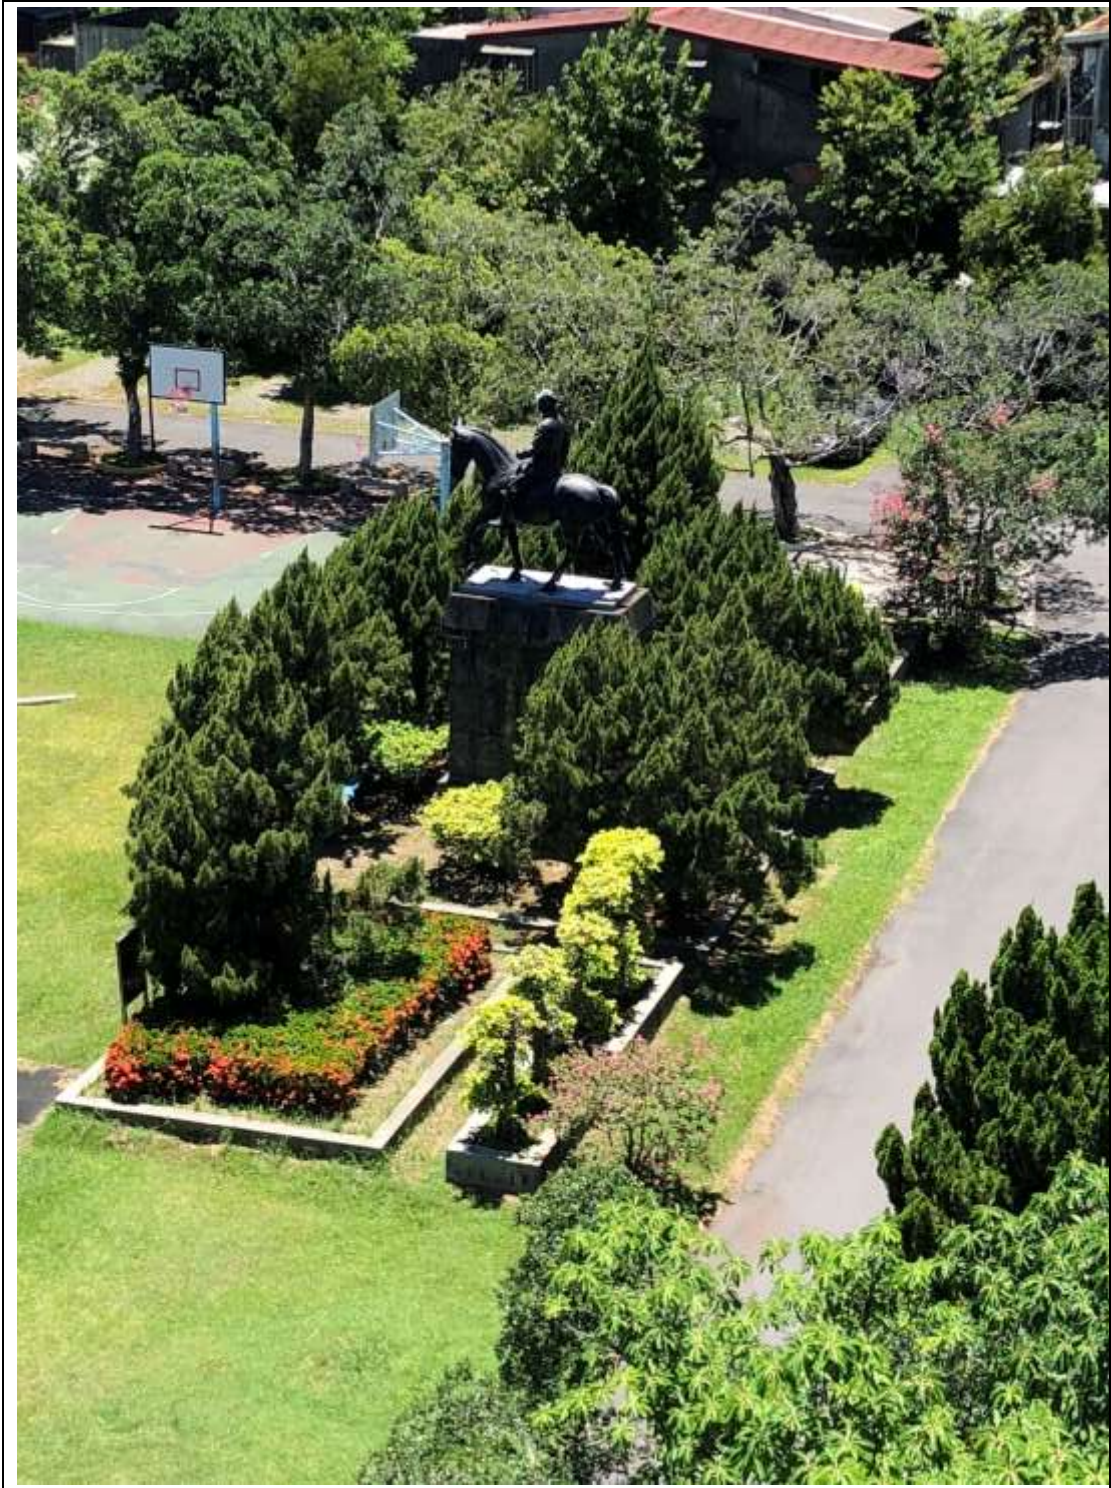

全校校園整體環境綠化面積廣大，設置角落庭園並設置水生植物區、聖母像、其他藝術造景等美化校園氛圍。

校園造景：耶穌、十字、聖母、成長四座石雕藝術品

校園造景：耶穌像、聖母像

校園造景：校園角落空間

校園造景：校園角落空間

照片內容說明：聖誕節校園、教室佈置

校園造景：耶穌、十字、聖母、成長四座石雕藝術品

校園造景：耶穌像、聖母像

校園造景：校園角落空間

校園造景：校園角落空間

校園造景美化

校園造景美化

校園造景美化

校園造景美化

校園造景美化

校園造景美化